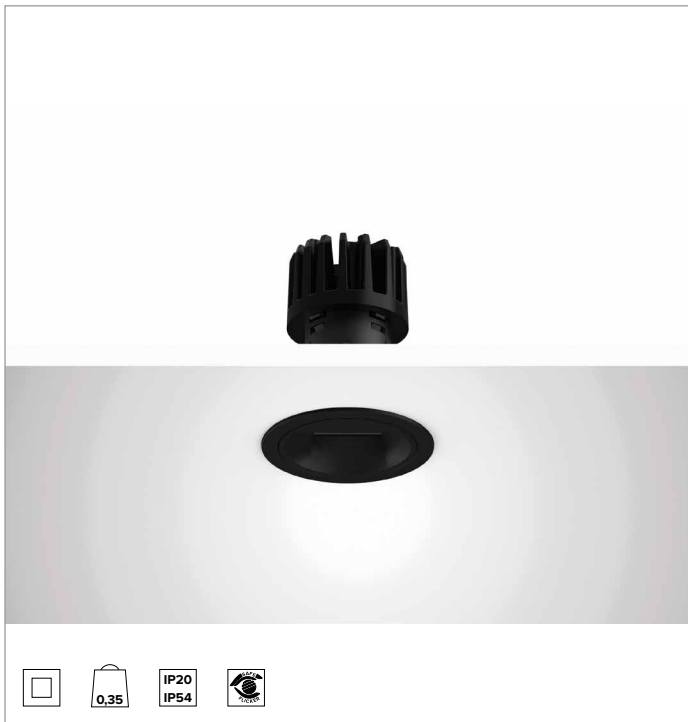

# 1T8564EL | CCTEVO WALL WASHER 78

Downlight empotrable de LED en versión trim

	3500K	H(m)	D1(m)	D2(m)	E <sub>max</sub> (lx)		
	Ra90	42°	73°				
	Fixture Power	13W	1	0.83	1.56	910	
	Source Flux	1669lm	2	1.65	3.11	228	
	Fixture Flux	1011lm	3	2.48	4.67	101	
	Efficacy	75lm/W	4	3.31	6.23	57	
TS1393	I <sub>max</sub> =625cd/klm	I <sub>max</sub>	1042cd	5	4.13	7.78	36

**Rg:** 100

**CCT nominal:** 3500K

**Duración útil (L80/B10):** >50000h tq +25°C

## CARACTERÍSTICAS LUMINOTÉCNICAS

Óptica WW: reflector asimétrico de aluminio preanodizado de alta reflectancia, pantalla de cierre difusor holográfica en material acrílico, elementos estructurales de termoplástico.

**Color y acabado:** Negro profundo

**Peso:** 0,35Kg

**Versión:** TRIM

**Grado de protección:** IP20 para la parte encastrada

**Grado de protección:** IP54 para la parte vista