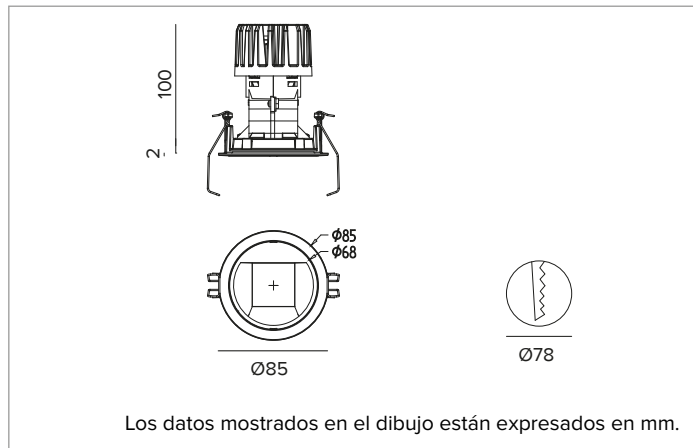

# 1T8564EL | CCTEVO WALL WASHER 78

Downlight empotrable de LED en versión trim

	3500K	H(m)	D1(m)	D2(m)	E <sub>max</sub> (lx)		
	Ra90	42°	73°				
	Fixture Power	13W	1	0.83	1.56	910	
	Source Flux	1669lm	2	1.65	3.11	228	
	Fixture Flux	1011lm	3	2.48	4.67	101	
	Efficacy	75lm/W	4	3.31	6.23	57	
TS1393	I <sub>max</sub> =625cd/klm	I <sub>max</sub>	1042cd	5	4.13	7.78	36